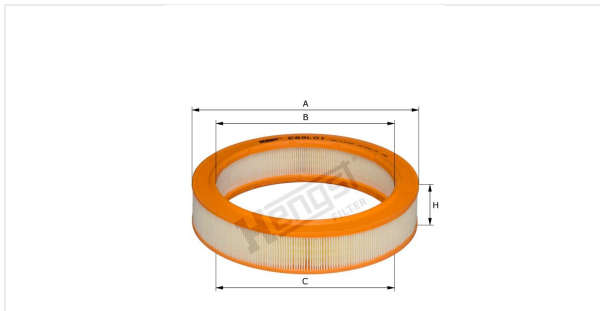

Патрон воздушного фильтра  
E89L01

**Технические спецификации**

Номер ЭОД	10476310000
EAN	4030776075793
Статус	Доступен

**Параметры в мм**

A	279.00
B	219.00
C	219.00
D	
E	
F	
G	
H	62.00