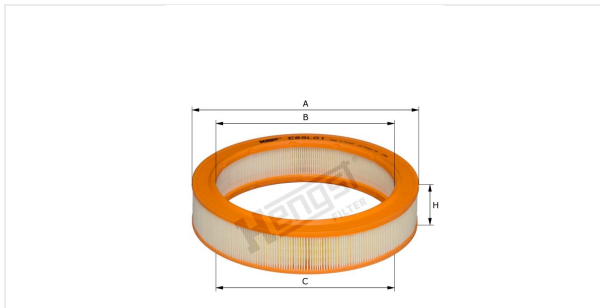

Патрон воздушного фильтра
E89L01

Технические спецификации

Номер ЭОД	10476310000
EAN	4030776075793
Статус	Доступен

Параметры в мм

A	279.00
B	219.00
C	219.00
D	
E	
F	
G	
H	62.00