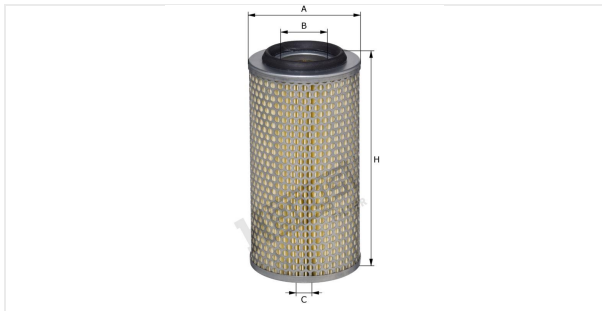

Патрон воздушного фильтра
E111L

Технические спецификации

Номер ЭОД	10537310000
EAN	4030776078749
Статус	Доступен

Параметры в мм

A	111.00
B	50.00
C	9.00
D	
E	
F	
G	
H	226.00