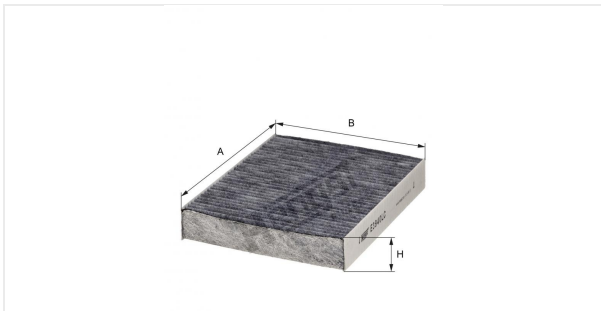

Угольный фильтр салона
E3940LC

Технические спецификации

Номер ЭОД	10548310000
EAN	4030776076059
Статус	Доступен

Параметры в мм

A	248.00
B	201.00
C	
D	
E	
F	
G	
H	40.00