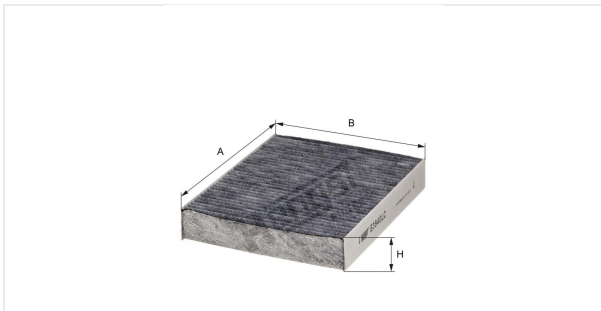

Угольный фильтр салона  
E3940LC

**Технические спецификации**

Номер ЭОД	10548310000
EAN	4030776076059
Статус	Доступен

**Параметры в мм**

A	248.00
B	201.00
C	
D	
E	
F	
G	
H	40.00