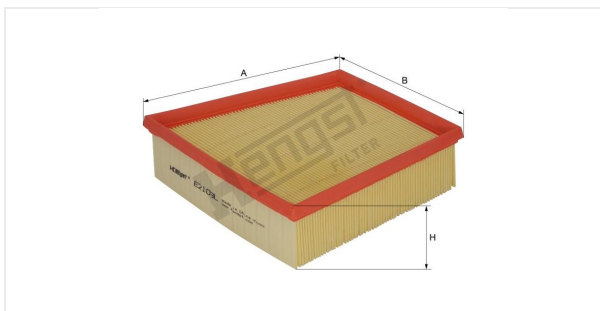

Патрон воздушного фильтра
E2103L

Технические спецификации

Номер ЭОД	10558310000
EAN	6970574764681
Статус	Доступен

Параметры в мм

A	_____
B	_____
C	_____
D	_____
E	_____
F	_____
G	_____
H	_____