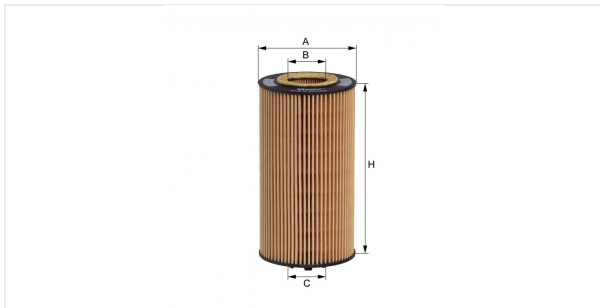

Вставка для масляного фильтра с комплектом прокладок
E355H01 D109

Технические спецификации

Номер ЭОД	1072130000
EAN	4030776011012
Статус	Доступен

Параметры в мм

A	73.00
B	35.00
C	32.00
D	
E	
F	
G	
H	144.00