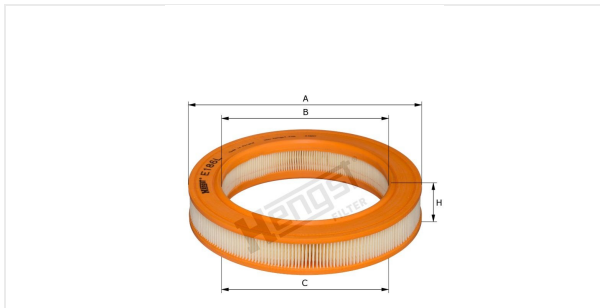

Патрон воздушного фильтра
E186L

Технические спецификации

Номер ЭОД	10729310000
EAN	4030776080681
Статус	Доступен

Параметры в мм

A	245.00
B	175.00
C	175.00
D	
E	
F	
G	
H	49.00