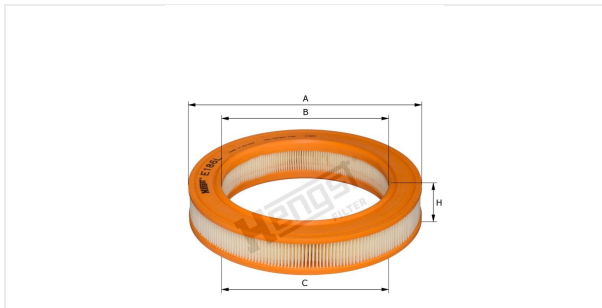

Патрон воздушного фильтра
E186L

Технические спецификации

Номер ЭОД	10729310000
EAN	4030776080681
Статус	Доступен

Параметры в мм

A	245.00
B	175.00
C	175.00
D	
E	
F	
G	
H	49.00