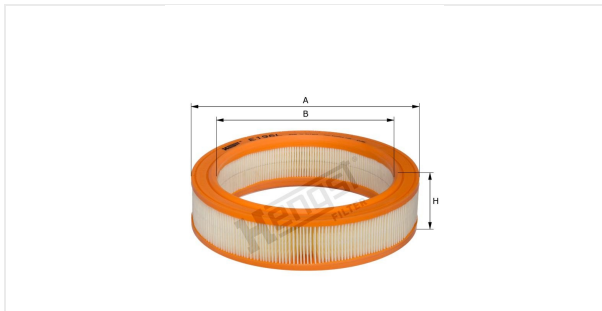

Патрон воздушного фильтра  
E196L

**Технические спецификации**

Номер ЭОД	10733310000
EAN	4030776078848
Статус	Доступен

**Параметры в мм**

A	240.00
B	187.00
C	
D	
E	
F	
G	
H	61.00