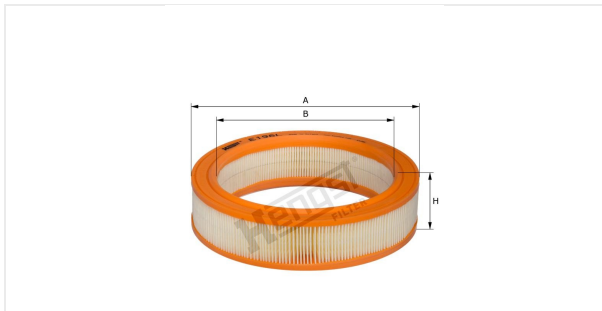

Патрон воздушного фильтра
E196L

Технические спецификации

Номер ЭОД	10733310000
EAN	4030776078848
Статус	Доступен

Параметры в мм

A	240.00
B	187.00
C	
D	
E	
F	
G	
H	61.00