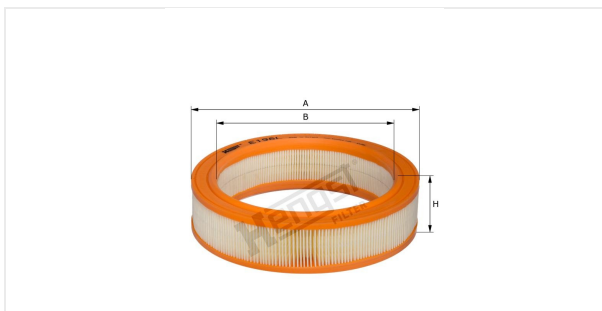

Патрон воздушного фильтра
E196L

Технические спецификации

Номер ЭОД	10733310000
EAN	4030776078848
Статус	Доступен

Параметры в мм

A	240.00
B	187.00
C	
D	
E	
F	
G	
H	61.00