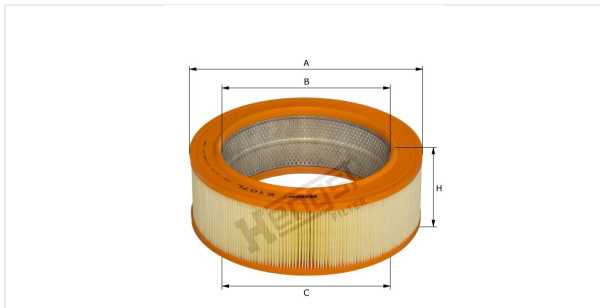

Патрон воздушного фильтра
E107L

Технические спецификации

Номер ЭОД	10739310000
EAN	4030776080643
Статус	Доступен

Параметры в мм

A	309.00
B	223.00
C	223.00
D	
E	
F	
G	
H	108.00