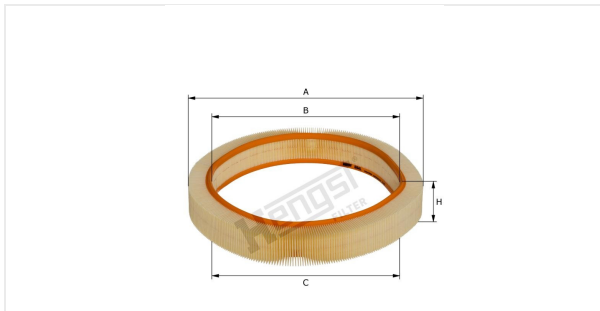

Патрон воздушного фильтра
E64L

Технические спецификации

Номер ЭОД	10741310000
EAN	4030776081053
Статус	Доступен

Параметры в мм

A	408.00
B	326.00
C	326.00
D	
E	
F	
G	
H	64.00