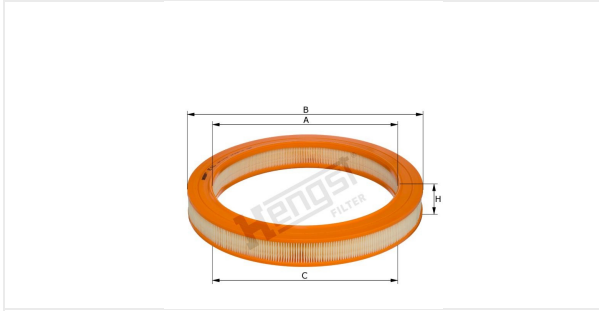

Патрон воздушного фильтра
E1L

Технические спецификации

Номер ЭОД	10749310000
EAN	4030776077025
Статус	Доступен

Параметры в мм

A	417.00
B	333.00
C	333.00
D	
E	
F	
G	
H	56.00