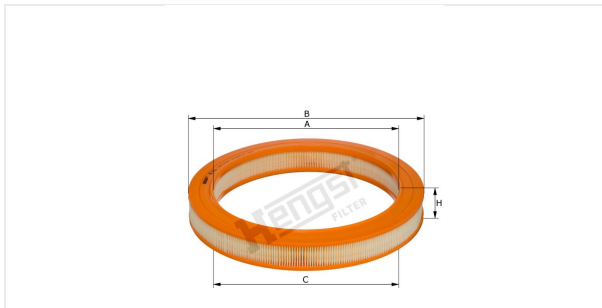

Патрон воздушного фильтра
E1L

Технические спецификации

Номер ЭОД	10749310000
EAN	4030776077025
Статус	Доступен

Параметры в мм

A	417.00
B	333.00
C	333.00
D	
E	
F	
G	
H	56.00