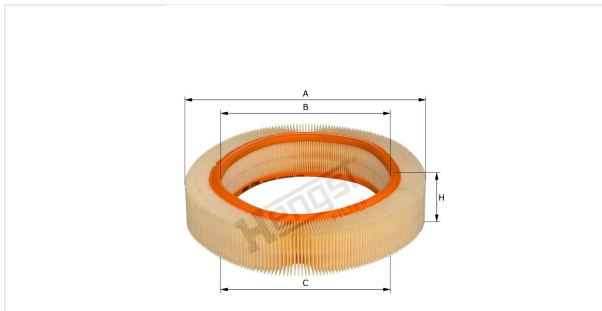

Патрон воздушного фильтра  
E700L

**Технические спецификации**

Номер ЭОД	10808310000
EAN	4030776077032
Статус	Доступен

**Параметры в мм**

A	335.00
B	237.00
C	
D	
E	
F	
G	
H	69.00