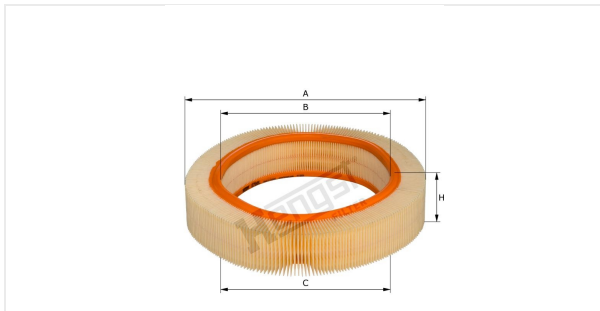

Патрон воздушного фильтра  
E700L

**Технические спецификации**

Номер ЭОД	10808310000
EAN	4030776077032
Статус	Доступен

**Параметры в мм**

A	335.00
B	237.00
C	
D	
E	
F	
G	
H	69.00