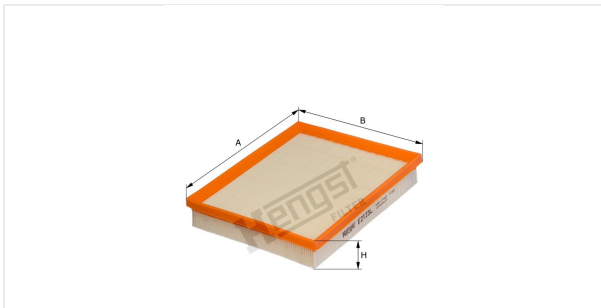

Патрон воздушного фильтра
E2123L

Технические спецификации

Номер ЭОД	10877310000
EAN	4030776078312
Статус	Доступен

Параметры в мм

A	242.00
B	200.00
C	
D	
E	
F	
G	
H	42.00