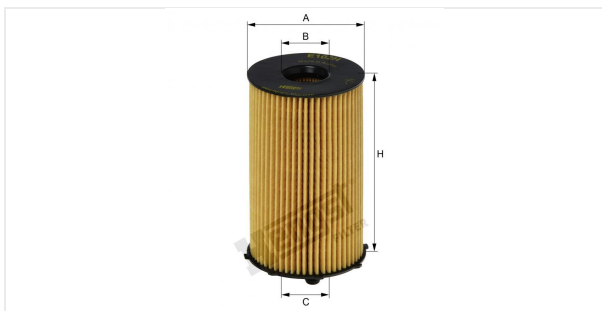

Вставка для масляного фильтра с комплектом прокладок
E102H D156

Технические спецификации

Номер ЭОД	1088110000
EAN	4030776019476
Статус	Доступен

Параметры в мм

A	83.00
B	29.00
C	26.00
D	
E	
F	
G	
H	139.00