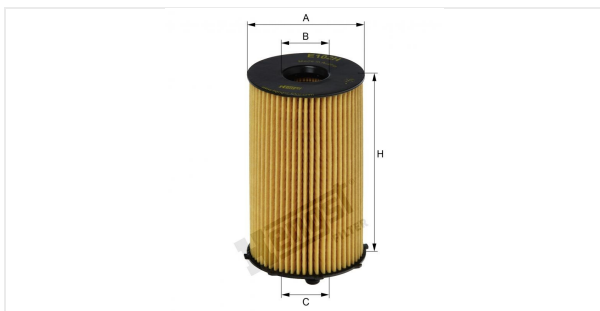

Вставка для масляного фильтра с комплектом прокладок
E102H D156

Технические спецификации

Номер ЭОД	1088110000
EAN	4030776019476
Статус	Доступен

Параметры в мм

A	83.00
B	29.00
C	26.00
D	
E	
F	
G	
H	139.00