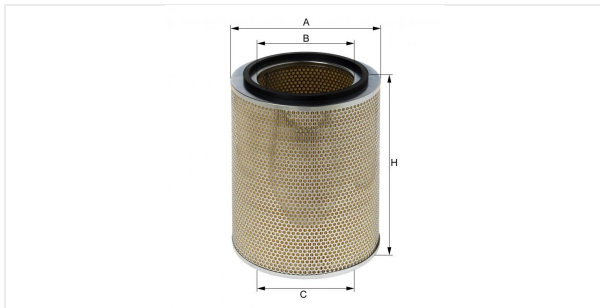

Патрон воздушного фильтра  
E665L

**Технические спецификации**

Номер ЭОД	11120310000
EAN	4030776079494
Статус	Доступен

**Параметры в мм**

A	308.00
B	195.00
C	17.00
D	
E	
F	
G	
H	397.00