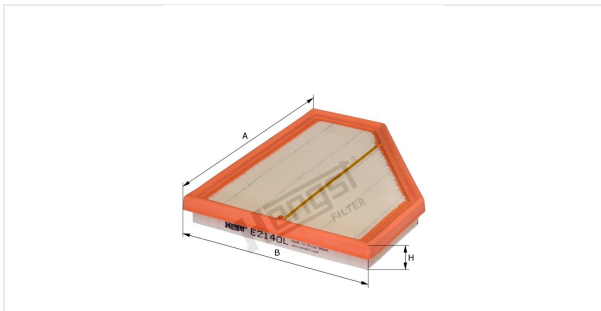

Патрон воздушного фильтра  
E2140L

**Технические спецификации**

Номер ЭОД	11154310000
EAN	4030776081343
Статус	Доступен

**Параметры в мм**

A	276.00
B	242.00
C	
D	
E	
F	
G	
H	34.00