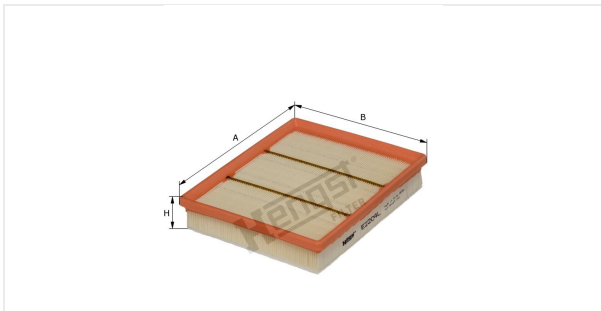

Патрон воздушного фильтра
E2204L

Технические спецификации

Номер ЭОД	11516310000
EAN	4030776083552
Статус	Доступен

Параметры в мм

A	243.00
B	201.00
C	
D	
E	
F	
G	
H	48.00