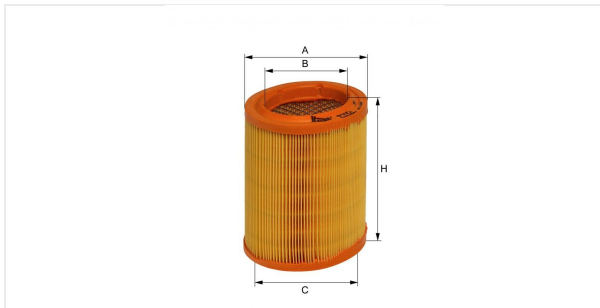

Патрон воздушного фильтра
E332L

Технические спецификации

Номер ЭОД	1157310000
EAN	4030776005615
Статус	Доступен

Параметры в мм

A	140.00
B	94.00
C	94.00
D	
E	
F	
G	
H	168.00