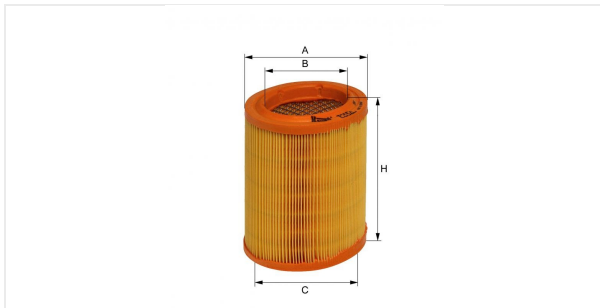

Патрон воздушного фильтра  
E332L

**Технические спецификации**

Номер ЭОД	1157310000
EAN	4030776005615
Статус	Доступен

**Параметры в мм**

A	140.00
B	94.00
C	94.00
D	
E	
F	
G	
H	168.00