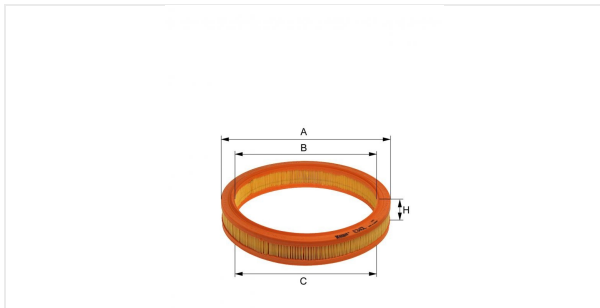

Патрон воздушного фильтра
E340L

Технические спецификации

| | |
|-----------|---------------|
| Номер ЭОД | 1165310000 |
| EAN | 4030776005691 |
| Статус | Доступен |

Параметры в мм

| | |
|---|--------|
| A | 290.00 |
| B | 244.00 |
| C | 244.00 |
| D | |
| E | |
| F | |
| G | |
| H | 50.00 |