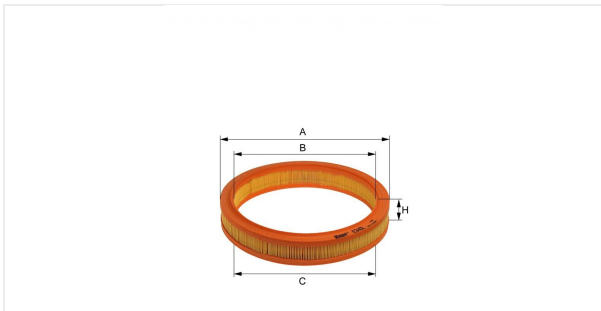

Патрон воздушного фильтра
E340L

Технические спецификации

Номер ЭОД	1165310000
EAN	4030776005691
Статус	Доступен

Параметры в мм

A	290.00
B	244.00
C	244.00
D	
E	
F	
G	
H	50.00