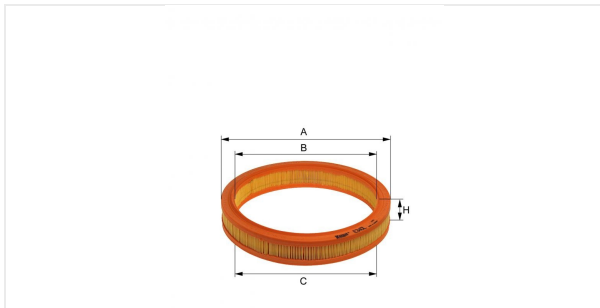

Патрон воздушного фильтра
E340L

Технические спецификации

Номер ЭОД	1165310000
EAN	4030776005691
Статус	Доступен

Параметры в мм

A	290.00
B	244.00
C	244.00
D	
E	
F	
G	
H	50.00