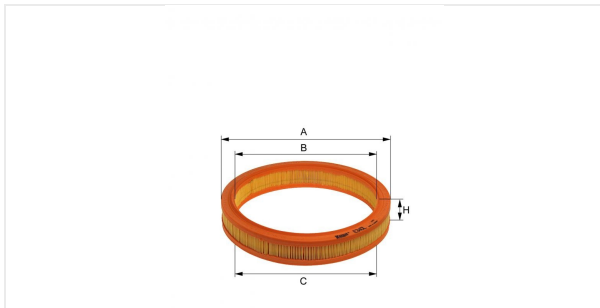

Патрон воздушного фильтра  
E340L

**Технические спецификации**

Номер ЭОД	1165310000
EAN	4030776005691
Статус	Доступен

**Параметры в мм**

A	290.00
B	244.00
C	244.00
D	
E	
F	
G	
H	50.00