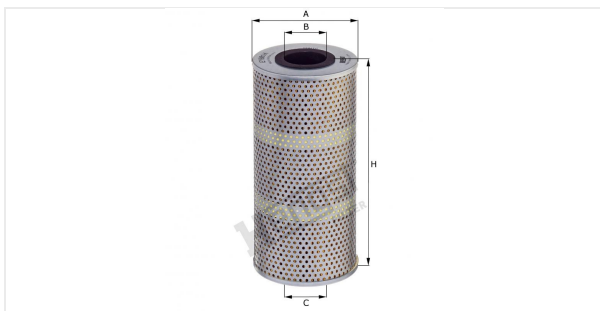

Вставка для масляного фильтра с комплектом прокладок
EY881H D390

Технические спецификации

Номер ЭОД	1254110000
EAN	4030776060393
Статус	Доступен

Параметры в мм

A	110.00
B	44.00
C	44.00
D	
E	
F	
G	
H	230.00