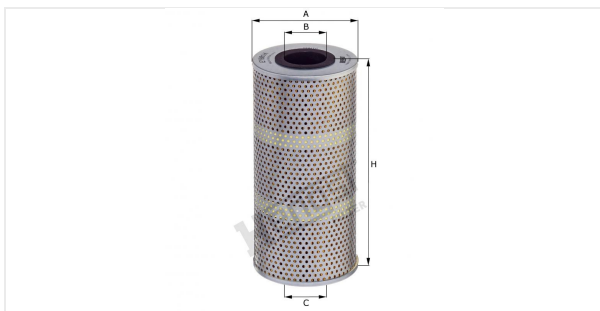

Вставка для масляного фильтра с комплектом прокладок  
EY881H D390

**Технические спецификации**

Номер ЭОД	1254110000
EAN	4030776060393
Статус	Доступен

**Параметры в мм**

A	110.00
B	44.00
C	44.00
D	
E	
F	
G	
H	230.00