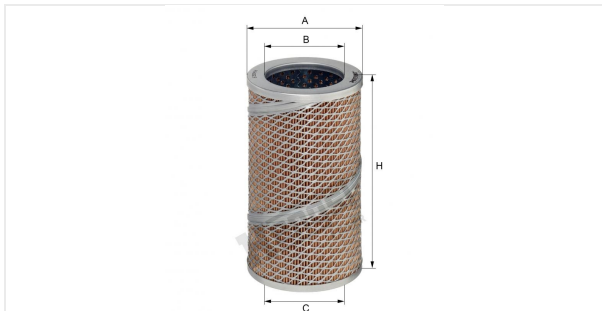

Вставка масляного фильтра
E884H

Технические спецификации

Номер ЭОД	1258110000
EAN	4030776053982
Статус	Доступен

Параметры в мм

A	128.00
B	86.00
C	86.00
D	
E	
F	
G	
H	229.00