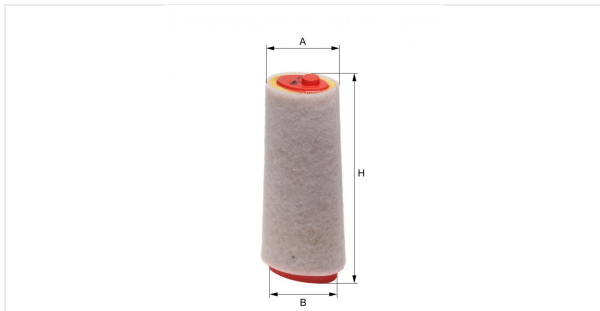

Патрон воздушного фильтра
E377L

Технические спецификации

Номер ЭОД	1443310000
EAN	4030776007411
Статус	Доступен

Параметры в мм

A	89.00
B	100.00
C	
D	150.00
E	
F	
G	
H	378.00