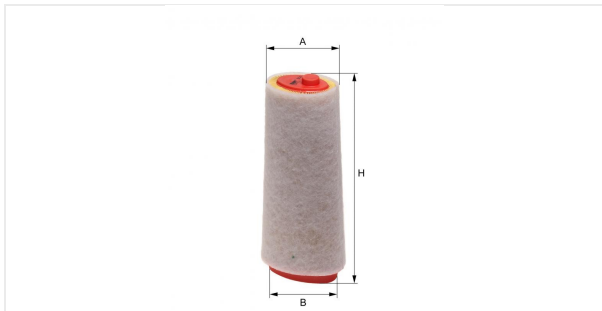

Патрон воздушного фильтра
E377L

Технические спецификации

Номер ЭОД	1443310000
EAN	4030776007411
Статус	Доступен

Параметры в мм

A	89.00
B	100.00
C	
D	150.00
E	
F	
G	
H	378.00