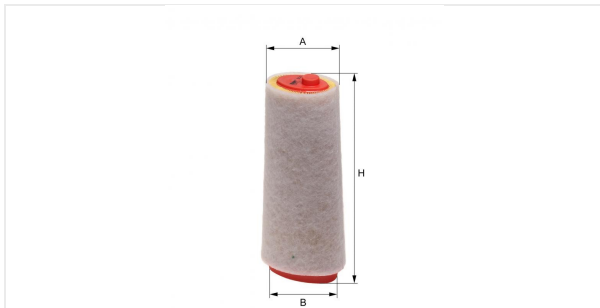

Патрон воздушного фильтра
E377L

Технические спецификации

Номер ЭОД	1443310000
EAN	4030776007411
Статус	Доступен

Параметры в мм

A	89.00
B	100.00
C	
D	150.00
E	
F	
G	
H	378.00