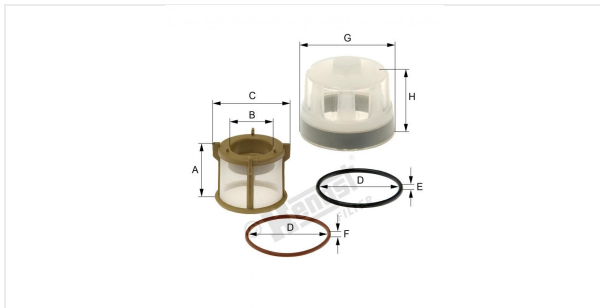

Патрон топливного фильтра с прокладкой  
E11S03 D29

#### Параметры в мм

A	41.00
B	27.00
C	50.00
D	50.00
E	3.00
F	2.50
G	63.00
H	53.00