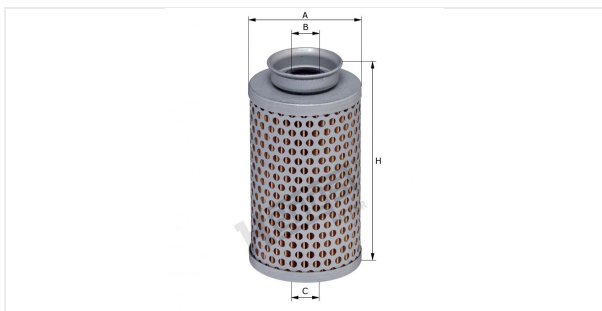

Вставка масляного фильтра
EY1039H

Технические спецификации

Номер ЭОД	1522110000
EAN	4030776065565
Статус	Доступен

Параметры в мм

A	59.00
B	13.00
C	13.00
D	
E	
F	
G	
H	120.00