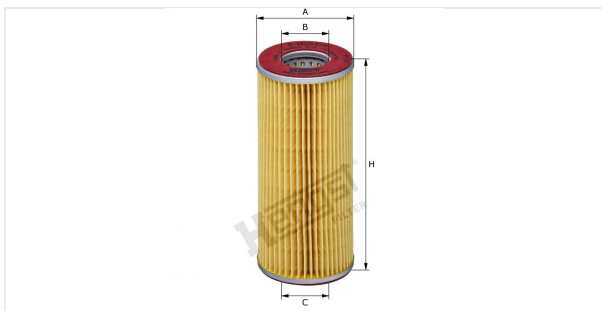

Вставка для масляного фильтра с комплектом прокладок  
E1051H D605

**Технические спецификации**

Номер ЭОД	1541110000
EAN	4030776066548
Статус	Доступен

**Параметры в мм**

A	69.00
B	33.00
C	33.00
D	
E	
F	
G	
H	156.00