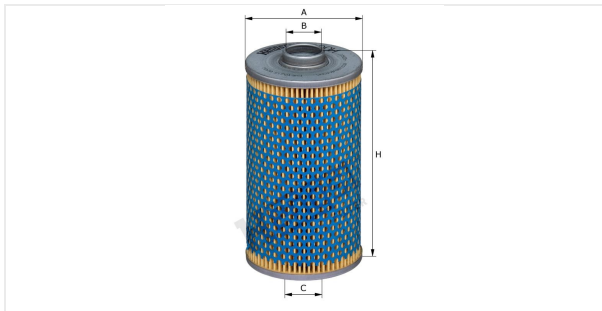

Вставка для масляного фильтра с комплектом прокладок
E200H D22

Технические спецификации

Номер ЭОД	1803110000
EAN	4030776080407
Статус	Доступен

Параметры в мм

A	83.00
B	25.00
C	27.00
D	
E	
F	
G	
H	166.00