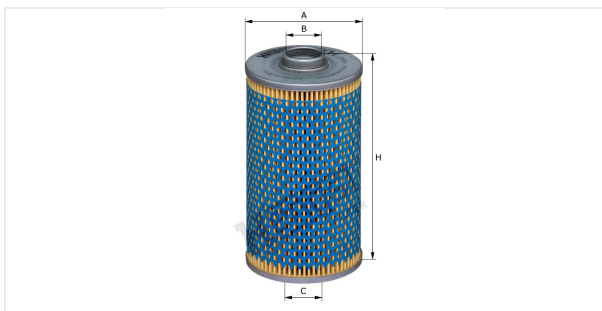

Вставка для масляного фильтра с комплектом прокладок
E200H D22

Технические спецификации

Номер ЭОД	1803110000
EAN	4030776080407
Статус	Доступен

Параметры в мм

A	83.00
B	25.00
C	27.00
D	
E	
F	
G	
H	166.00