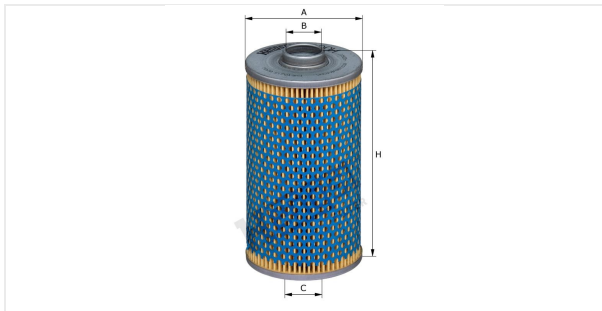

Вставка для масляного фильтра с комплектом прокладок  
E200H D22

**Технические спецификации**

Номер ЭОД	1803110000
EAN	4030776080407
Статус	Доступен

**Параметры в мм**

A	83.00
B	25.00
C	27.00
D	
E	
F	
G	
H	166.00