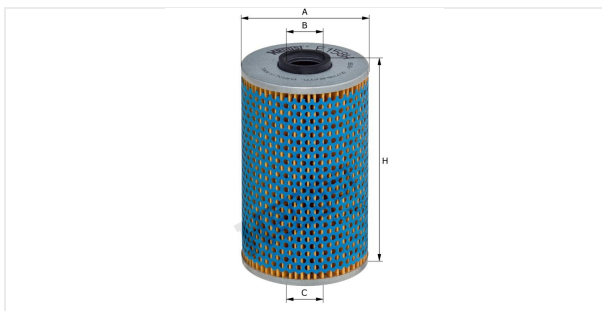

Вставка для масляного фильтра с комплектом прокладок
E158H D24

Технические спецификации

Номер ЭОД	1809110000
EAN	4030776079548
Статус	Доступен

Параметры в мм

A	89.00
B	29.00
C	29.00
D	
E	
F	
G	
H	158.00