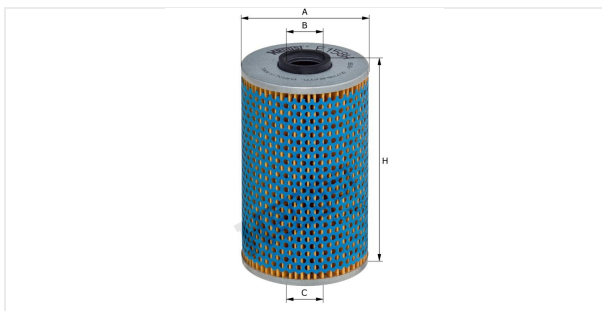

Вставка для масляного фильтра с комплектом прокладок  
E158H D24

**Технические спецификации**

Номер ЭОД	1809110000
EAN	4030776079548
Статус	Доступен

**Параметры в мм**

A	89.00
B	29.00
C	29.00
D	
E	
F	
G	
H	158.00