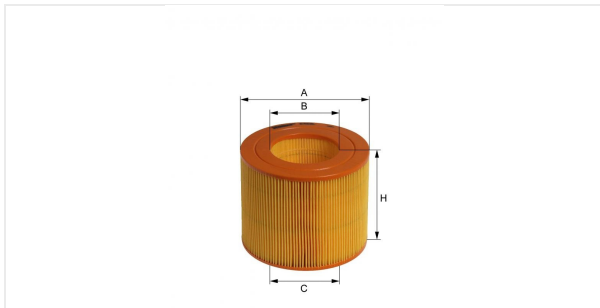

Патрон воздушного фильтра
E460L

Технические спецификации

Номер ЭОД	1867310000
EAN	4030776007473
Статус	Доступен

Параметры в мм

A	177.00
B	95.00
C	95.00
D	
E	
F	
G	
H	139.00