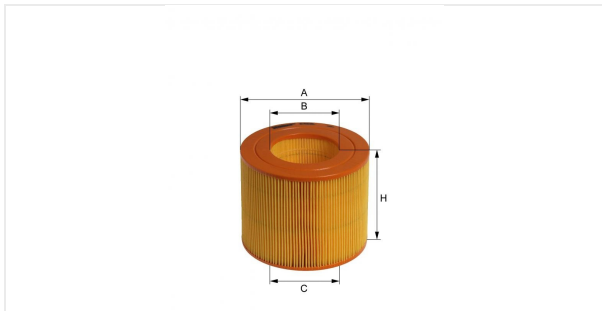

Патрон воздушного фильтра
E460L

Технические спецификации

Номер ЭОД	1867310000
EAN	4030776007473
Статус	Доступен

Параметры в мм

A	177.00
B	95.00
C	95.00
D	
E	
F	
G	
H	139.00