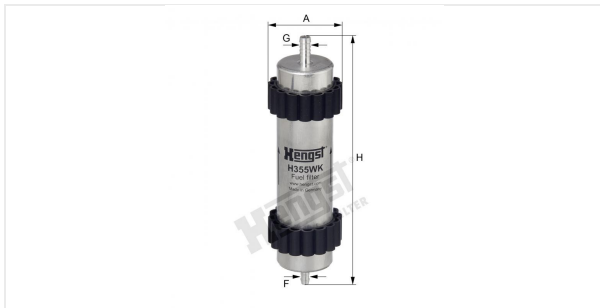

Магистральный топливный фильтр  
H355WK

**Технические спецификации**

Номер ЭОД	1870200000
EAN	4030776026894
Статус	Доступен

**Параметры в мм**

A	71.00
B	
C	
D	
E	
F	9.00
G	11.00
H	249.00