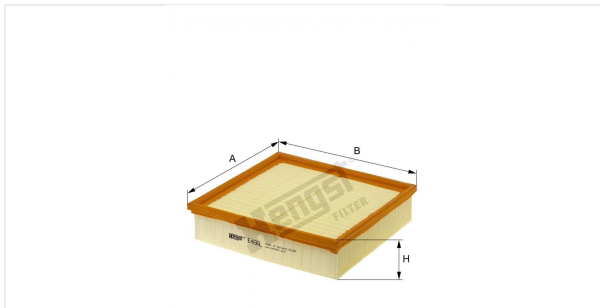

Патрон воздушного фильтра  
E466L

**Технические спецификации**

Номер ЭОД	1885310000
EAN	4030776007954
Статус	Доступен

**Параметры в мм**

A	244.00
B	262.00
C	
D	
E	
F	
G	
H	58.00