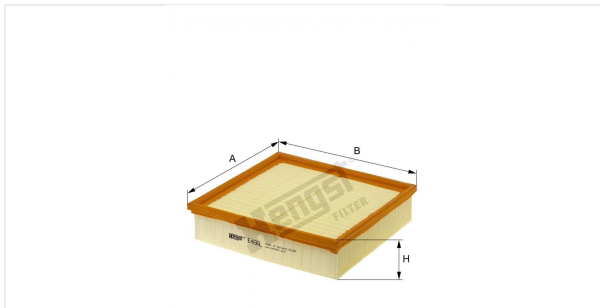

Патрон воздушного фильтра
E466L

Технические спецификации

| | |
|-----------|---------------|
| Номер ЭОД | 1885310000 |
| EAN | 4030776007954 |
| Статус | Доступен |

Параметры в мм

| | |
|---|--------|
| A | 244.00 |
| B | 262.00 |
| C | |
| D | |
| E | |
| F | |
| G | |
| H | 58.00 |