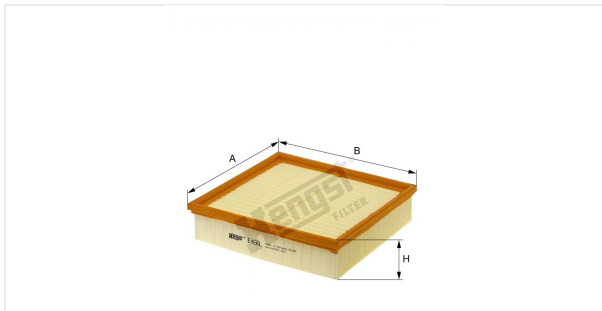

Патрон воздушного фильтра
E466L

Технические спецификации

Номер ЭОД	1885310000
EAN	4030776007954
Статус	Доступен

Параметры в мм

A	244.00
B	262.00
C	
D	
E	
F	
G	
H	58.00